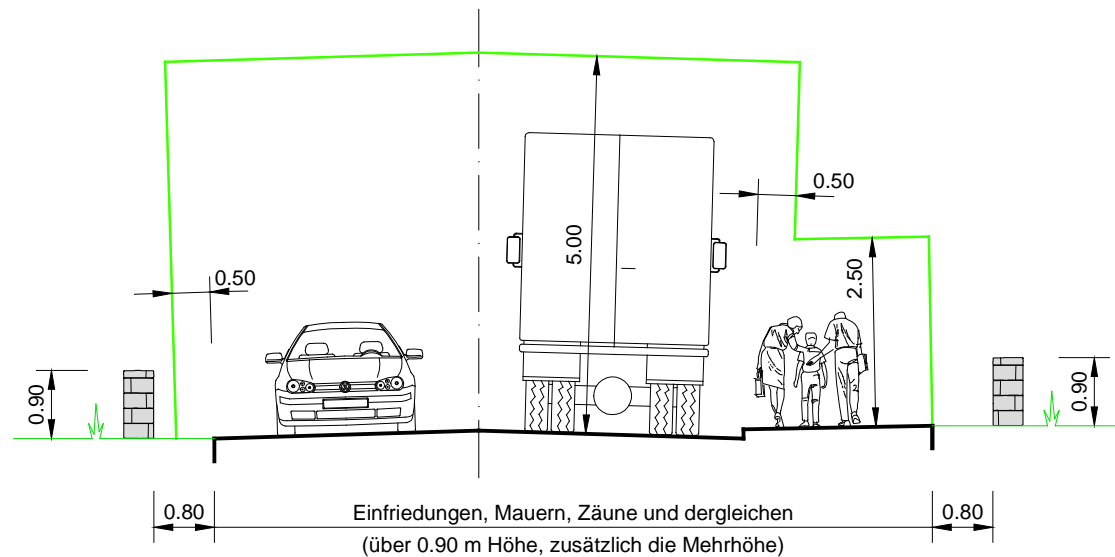

Lichtraumprofil 1 : 100

Strassengesetz (StrG), bGS 731.11 vom 26. Oktober 2009

- Art. 57: Begriff und Messweise
- Art. 58: Ordentliche Strassenabstände
- Art. 65: Sichtfeld
- Art. 66: Lichtraumprofil

Lichtraumprofil 1 : 100

Strassengesetz (StrG), bGS 731.11 vom 26. Oktober 2009

- Art. 57: Begriff und Messweise
- Art. 58: Ordentliche Strassenabstände
- Art. 60: Keine Abstände
- Art. 65: Sichtfeld
- Art. 66: Lichtraumprofil

Strassenabstände

AR 83

Einfriedungen wie Mauern, Zäune und dergleichen ausserorts

Lichtraumprofil 1 : 100

Strassengesetz (StrG), bGS 731.11 vom 26. Oktober 2009

- Art. 57: Begriff und Messweise
- Art. 58: Ordentliche Strassenabstände
- Art. 65: Sichtfeld
- Art. 66: Lichtraumprofil

Strassenabstände

Einfriedungen wie Mauern, Zäune und dergleichen innerorts

Lichtraumprofil 1 : 100

Strassengesetz (StrG), bGS 731.11 vom 26. Oktober 2009

- Art. 57: Begriff und Messweise
- Art. 58: Ordentliche Strassenabstände
- Art. 60: Keine Abstände
- Art. 65: Sichtfeld
- Art. 66: Lichtraumprofil