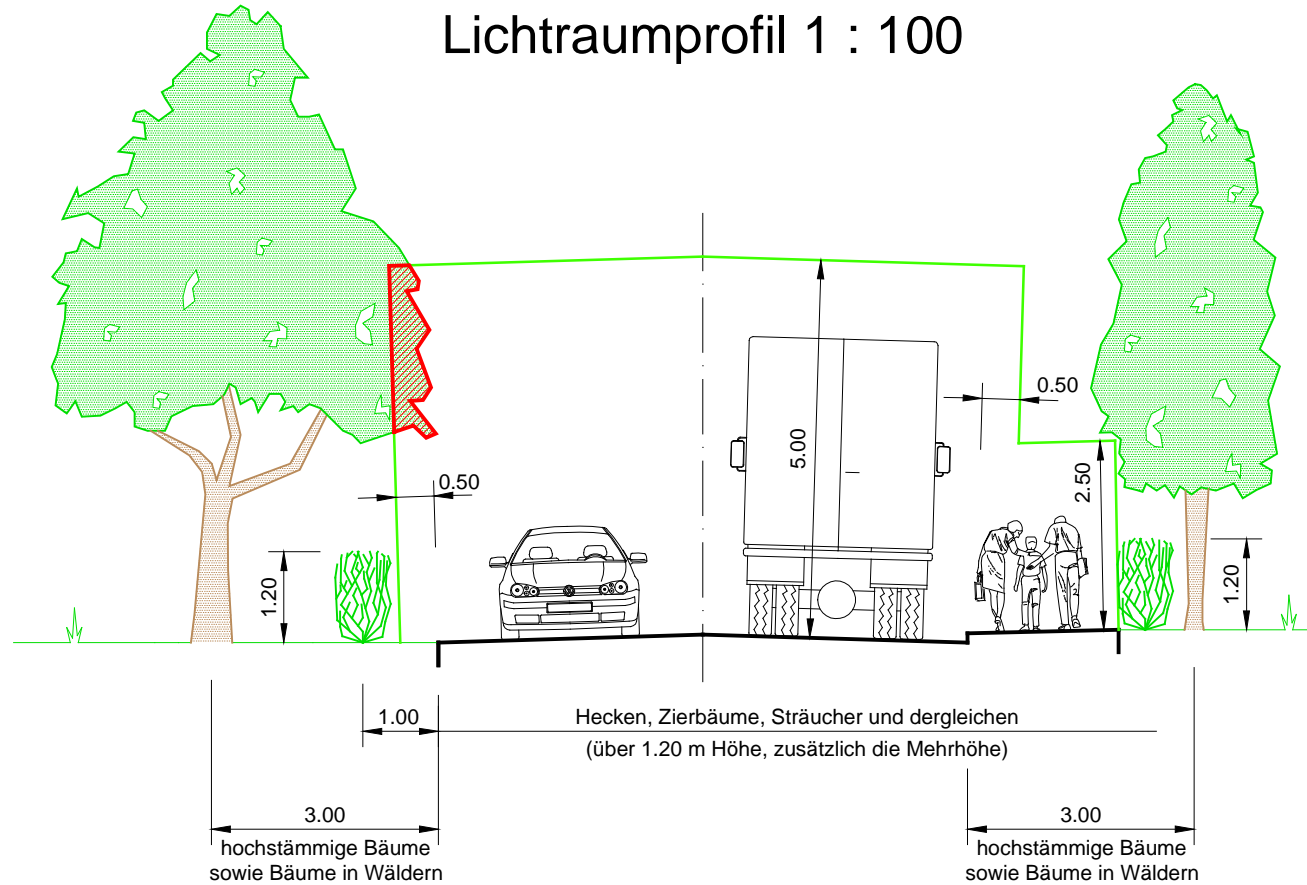

Lichtraumprofil 1 : 100

Strassengesetz (StrG), bGS 731.11 vom 26. Oktober 2009

- Art. 57: Begriff und Messweise
- Art. 58: Ordentliche Strassenabstände
- Art. 65: Sichtfeld
- Art. 66: Lichtraumprofil

Lichtraumprofil 1 : 100

Strassengesetz (StrG), bGS 731.11 vom 26. Oktober 2009

- Art. 57: Begriff und Messweise
- Art. 58: Ordentliche Strassenabstände
- Art. 60: Keine Abstände
- Art. 65: Sichtfeld
- Art. 66: Lichtraumprofil

Strassenabstände

AR 83

Einfriedungen wie Mauern, Zäune und dergleichen ausserorts

Lichtraumprofil 1 : 100

Strassengesetz (StrG), bGS 731.11 vom 26. Oktober 2009

- Art. 57: Begriff und Messweise
- Art. 58: Ordentliche Strassenabstände
- Art. 65: Sichtfeld
- Art. 66: Lichtraumprofil

Strassenabstände

Einfriedungen wie Mauern, Zäune und dergleichen innerorts

Lichtraumprofil 1 : 100

Strassengesetz (StrG), bGS 731.11 vom 26. Oktober 2009

- Art. 57: Begriff und Messweise
- Art. 58: Ordentliche Strassenabstände
- Art. 60: Keine Abstände
- Art. 65: Sichtfeld
- Art. 66: Lichtraumprofil