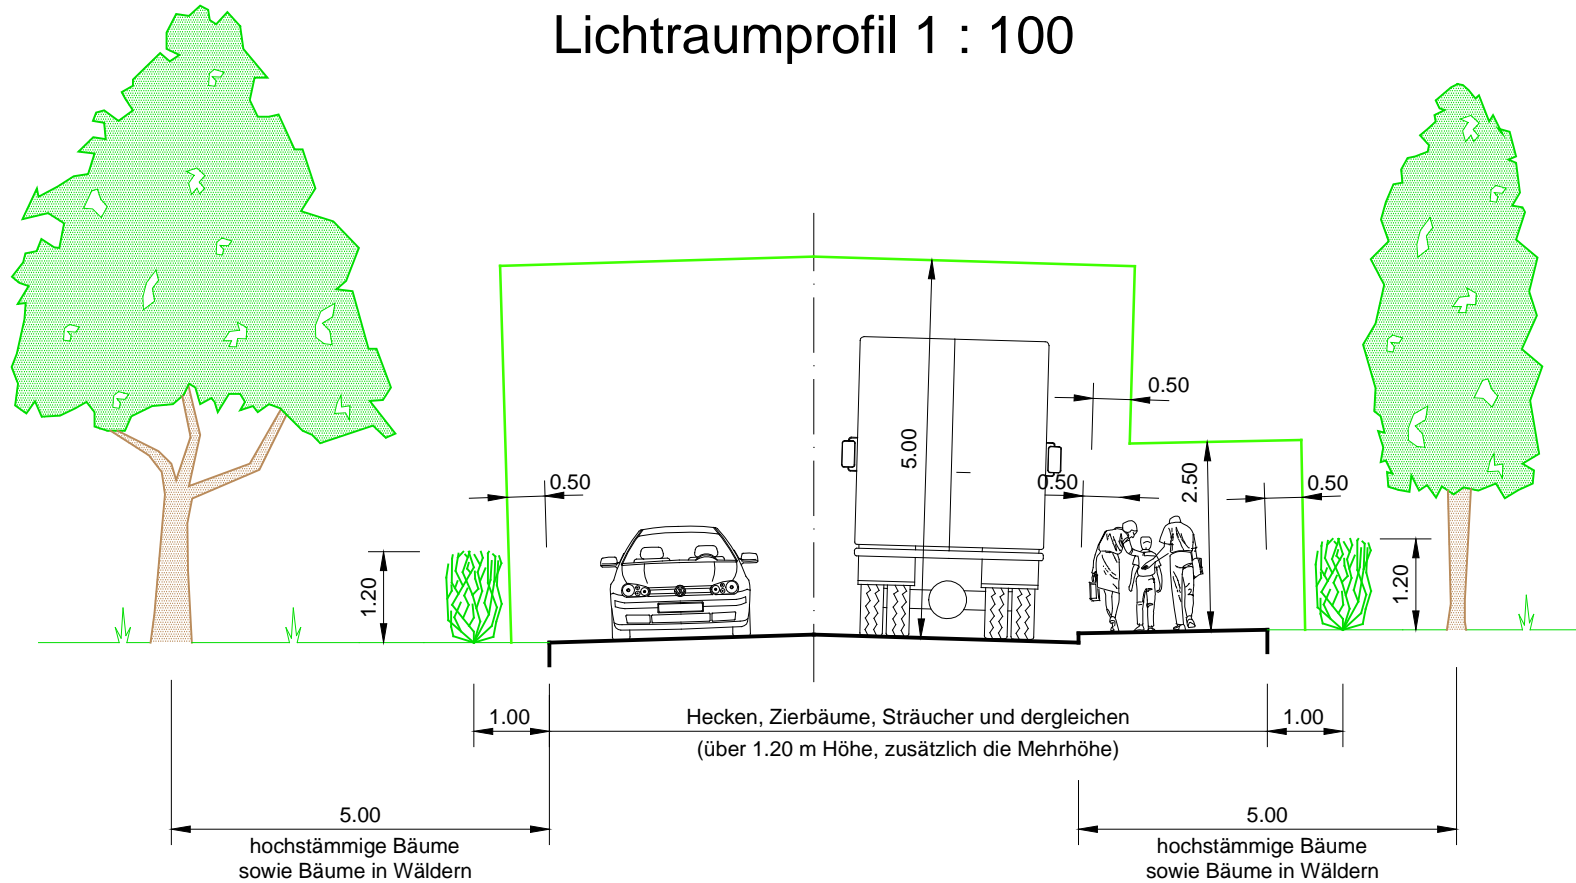

Lichtraumprofil 1 : 100

Strassengesetz (StrG), bGS 731.11 vom 26. Oktober 2009

- Art. 57: Begriff und Messweise
- Art. 58: Ordentliche Strassenabstände
- Art. 65: Sichtfeld
- Art. 66: Lichtraumprofil

Lichtraumprofil 1 : 100

Strassengesetz (StrG), bGS 731.11 vom 26. Oktober 2009

- Art. 57: Begriff und Messweise
- Art. 58: Ordentliche Strassenabstände
- Art. 60: Keine Abstände
- Art. 65: Sichtfeld
- Art. 66: Lichtraumprofil

Strassenabstände

AR 83

Einfriedungen wie Mauern, Zäune und dergleichen ausserorts

Lichtraumprofil 1 : 100

Strassengesetz (StrG), bGS 731.11 vom 26. Oktober 2009

- Art. 57: Begriff und Messweise
- Art. 58: Ordentliche Strassenabstände
- Art. 65: Sichtfeld
- Art. 66: Lichtraumprofil

Strassenabstände

Einfriedungen wie Mauern, Zäune und dergleichen innerorts

Lichtraumprofil 1 : 100

Strassengesetz (StrG), bGS 731.11 vom 26. Oktober 2009

- Art. 57: Begriff und Messweise
- Art. 58: Ordentliche Strassenabstände
- Art. 60: Keine Abstände
- Art. 65: Sichtfeld
- Art. 66: Lichtraumprofil