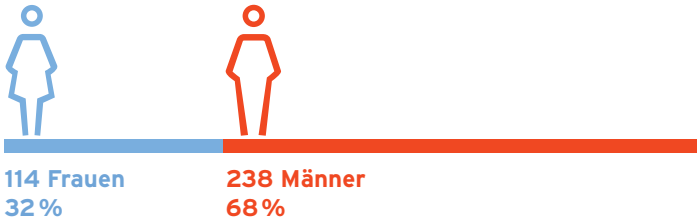

AUFTEILUNG DER POLITISCHEN ÄMTER NACH GESCHLECHT IN APPENZEL AUSSERRHODEN 2019

ALLE POLITISCHEN ÄMTER NACH GESCHLECHT

REGIERUNGSRAT NACH GESCHLECHT

KANTONSRAT NACH GESCHLECHT

GEMEINDERAT NACH GESCHLECHT

EINWOHNERRAT HERISAU NACH GESCHLECHT