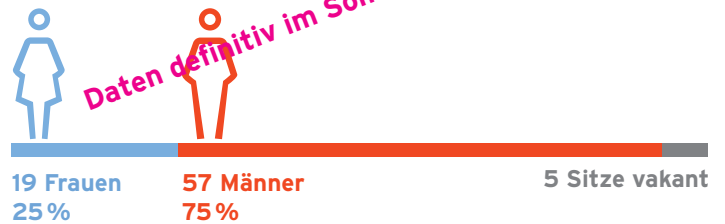

GESCHÄFTSPRÜFUNGSKOMMISSION NACH GESCHLECHT