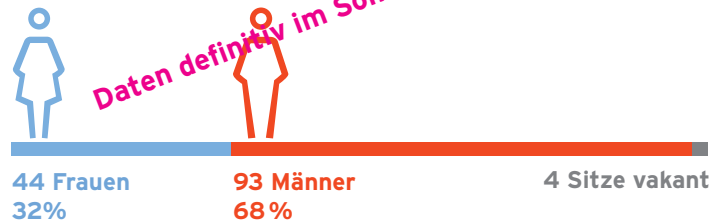

AUFTEILUNG DER POLITISCHEN ÄMTER NACH GESCHLECHT IN APPENZEL AUSSERRHODEN 2019

ALLE POLITISCHEN ÄMTER NACH GESCHLECHT

REGIERUNGSRAT NACH GESCHLECHT

KANTONSRAT NACH GESCHLECHT

GEMEINDERAT NACH GESCHLECHT

EINWOHNERRAT HERISAU NACH GESCHLECHT