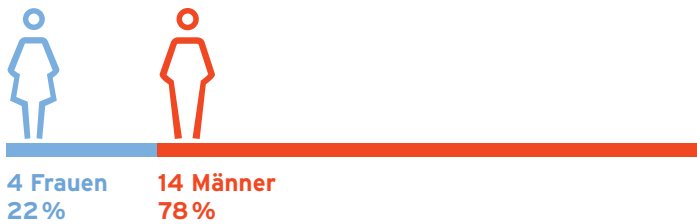

OBERGERICHT NACH GESCHLECHT